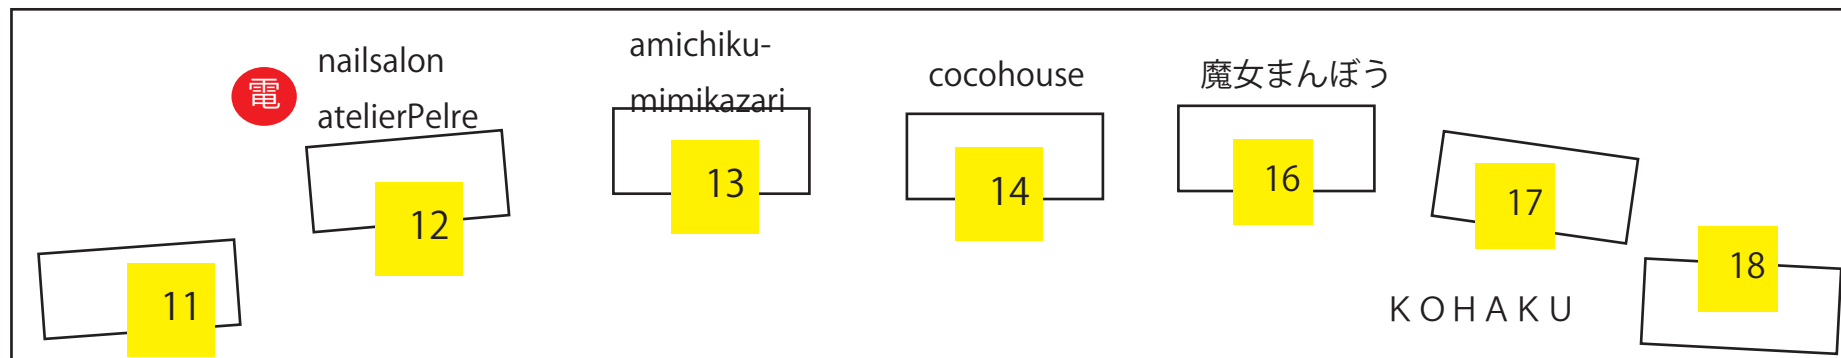

10/20 (日) 配置図

※当日キャンセル等をやむを得ず配置変更する場合があります。その際にご協力をお願いいたします。

ロッセリア前店舗

ふぁみぐりあ前通路

がちゃがちゃコーナー

ジェンヌさん
お召し替えテント

中央催事場

◀ 靴下屋

1F 手てまりや跡地

正面玄関▶

正面玄関

本部

メナード
フェイシャルサロン
猪名川紫合店